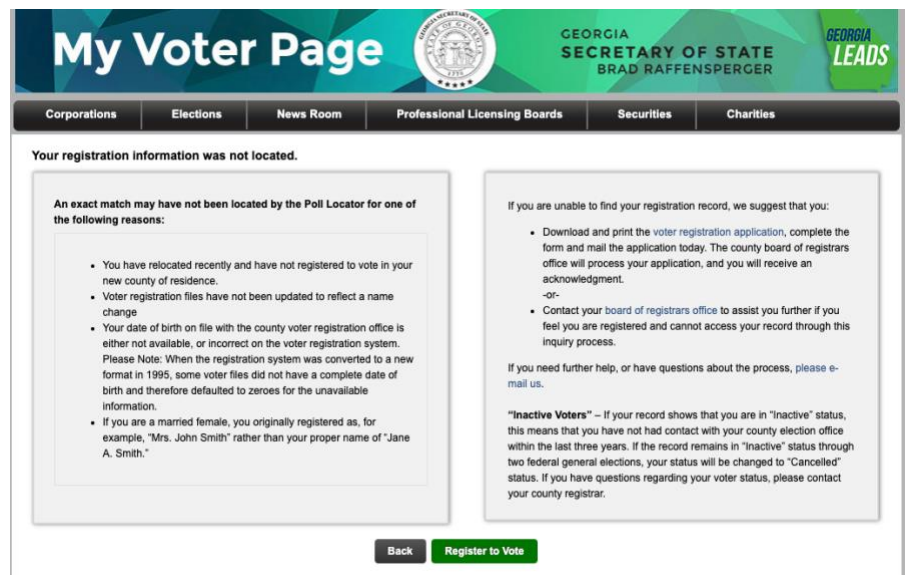

나의 유권자 페이지를 확인하기 위해서는 mvp.sos.ga.gov 에 접속한 뒤 로그인 하시면 됩니다. 여러분의 이름 이니셜과 성, 유권자 등록이 되어 있는 카운티, 생년월일을 입력하신 뒤 확인(submit) 버튼을 누르시면 됩니다.

만약 정보를 잘못 입력하였거나 입력하신 카운티에 유권자 등록이 되어 있지 않은 경우, 우측 이미지와 같은 화면이 나올 것입니다.

만약 유권자 등록 하신 경우, 로그인 화면으로 돌아가 다시 정보를 입력해주시요.

나의 유권자 페이지는 유권자 등록 후 최대 2 주 후에 접속하실 수 있습니다.