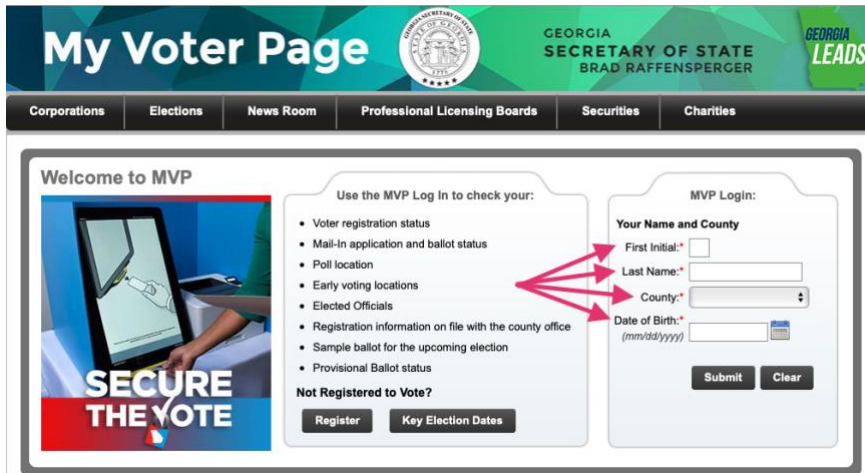

어떻게 나의 유권자 페이지(MVP)를 확인할 수 있나요?

MVP(My Voter Page), 나의 유권자 페이지는 조지아 국무부에서 운영하고 있는 포털사이트로 투표에 관한 정보들을 얻을 수 있는 곳입니다.

나의 유권자 페이지(MVP)에서 어떤 것을 확인할 수 있나요?

- | | |
|------------------------|---------------|
| A. 유권자 등록 여부 | E. 선출 후보 |
| B. 부재자 투표용지 신청 및 접수 현황 | F. 투표 용지 샘플 |
| C. 선거 당일 투표 장소 | G. 잠정 투표 현황 |
| D. 사전 투표 장소 및 시간 | H. 카운티 연락처 정보 |

나의 유권자 페이지를 확인하기 위해서는 mvp.sos.ga.gov 에 접속한 뒤 로그인 하시면 됩니다. 여러분의 이름 이니셜과 성, 유권자 등록이 되어 있는 카운티, 생년월일을 입력하신 뒤 확인(submit) 버튼을 누르시면 됩니다.

만약 정보를 잘못 입력하였거나 입력하신 카운티에 유권자 등록이 되어 있지 않은 경우, 우측 이미지와 같은 화면이 나올 것입니다.

만약 유권자 등록 하신 경우, 로그인 화면으로 돌아가 다시 정보를 입력해주시요.

나의 유권자 페이지는 유권자 등록 후 최대 2 주 후에 접속하실 수 있습니다.

만약 정확하게 정보를 입력하셨고, 유권자 등록이 되어 있으시다면 아래와 같은 화면이 나올 것입니다.

The screenshot shows the 'My Voter Page' for a user named Jane Georgia Voter Doe. It includes sections for: